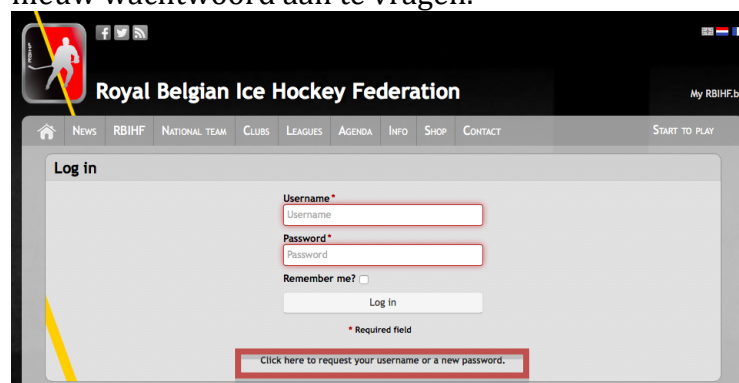

Aanvragen nieuw wachtwoord

Weet je niet meer wat je wachtwoord is om aan te melden op de website van de federatie? Volg dan volgende stappen:

Stap 1:

Klik op de link **'My RBIHF.be'** rechts bovenaan om naar het login scherm te gaan.

Stap 2:

Klik op de link **'Click here to request your username or a new password'** onder de knop **'Log in'** om een nieuw wachtwoord aan te vragen.

Stap 3:

U krijgt volgend scherm te zien:

Vul de gegevens correct in en klik op **'Request new password'**.