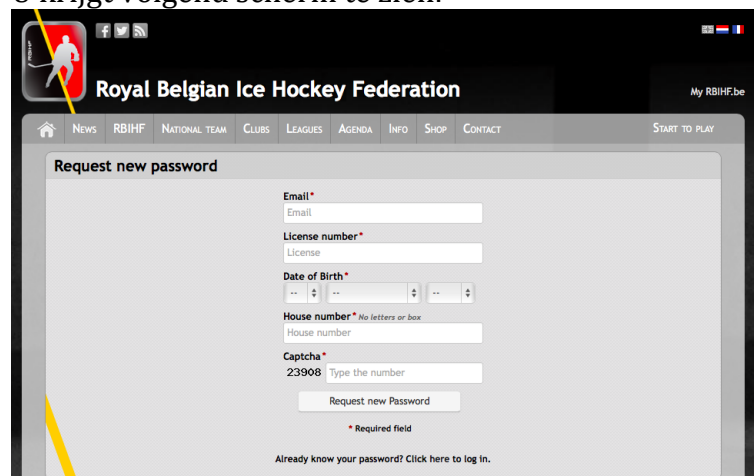

Aanvragen nieuw wachtwoord

Weet je niet meer wat je wachtwoord is om aan te melden op de website van de federatie? Volg dan volgende stappen:

Stap 1:

Klik op de link **'My RBIHF.be'** rechts bovenaan om naar het login scherm te gaan.

Stap 2:

Klik op de link **'Click here to request your username or a new password'** onder de knop **'Log in'** om een nieuw wachtwoord aan te vragen.

Stap 3:

U krijgt volgend scherm te zien:

Vul de gegevens correct in en klik op **'Request new password'**.